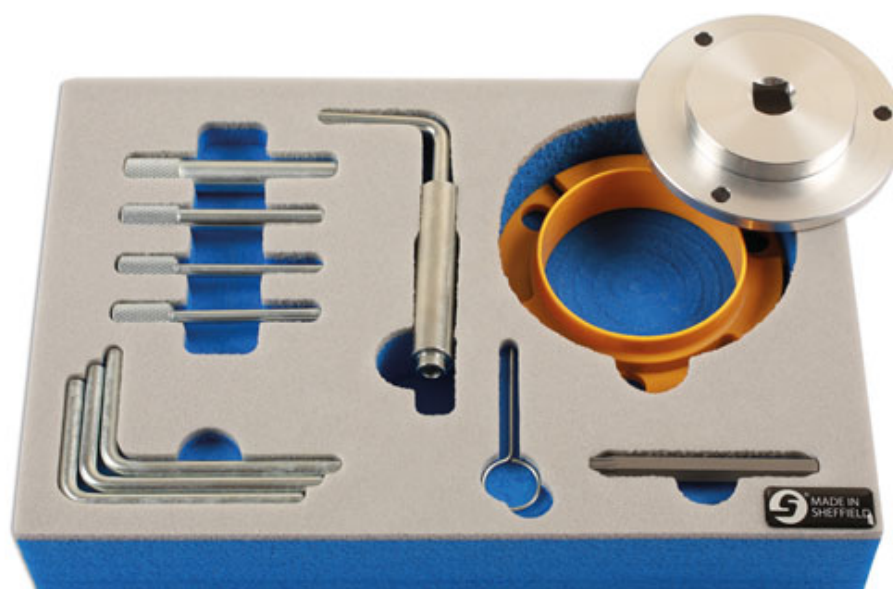

## Zestaw blokad rozrzadu - Ford

Zestaw blokad do Ford Duratorq łącznie z narzędziami do wyciągania i montażu pompy w 2.0/2.4 TDCi.

### Additional Information

- Zestaw blokad do Ford Duratorq łącznie z narzędziami do wymiany pompy rozrzadu 2.0/2.4.
- Do silników z roczników 2002-2010
- Zawiera pin ustalający koło zębate wałka rozrzadu / wału korbowego, napinacz łańcucha, ściągacz pokrywy pompy paliwowej i blokadę zębatki pompy wtrysku.
- Pakowane w moduł z pianki.
- Dostępna metalowa walizka - część Laser nr 4536